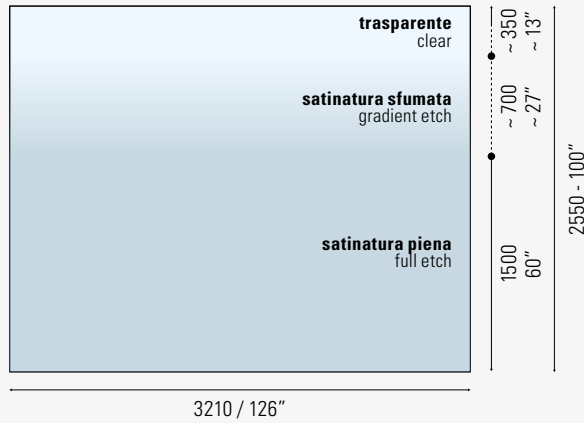

## Vetro laminato / Laminated glass thicknesses

**A richiesta, DecorFlou Gradient è disponibile anche su vetro stratificato.**  
DecorFlou Gradient is available on laminated glass as well.

## Sfumatura dal basso verso l'alto / From bottom to top gradient

### Sfumatura lato corto / Shortest side gradient