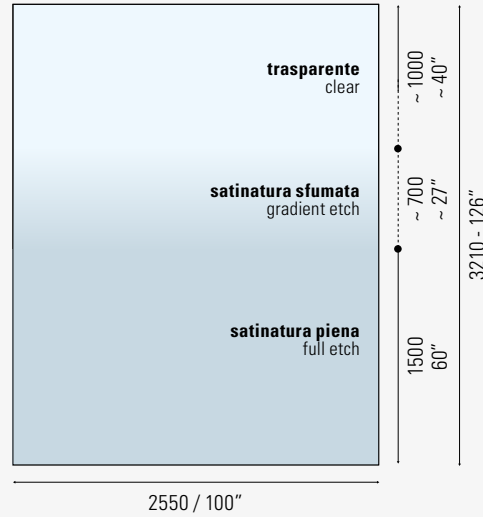

Sfumatura lato lungo / Longest side gradient